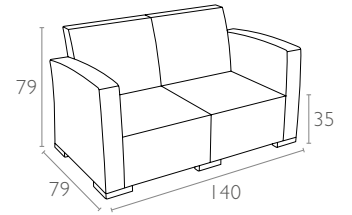

832 Monaco Lounge Sofa

Renkler / Colors

Koyu Gri
Dark Grey

Kahverengi
Brown

Beyaz
White

teknik detaylar | technical sheet

832 Monaco Lounge Sofa

Ürün ölçüleri (cm) ve ağırlığı (kg) / Dimensions in cm and weight in kg

En Width	Boy Height	Derinlik Depth	Oturma Yüksekliği Seat Height	Birim Ağırlık Unit Weight
140	79	79	35	27

Ambalaj bilgileri / Information on packaging units

Karton Koli (Adet) Pcs in Carton Box	Ambalaj Ağırlığı (kg) Package Weight (kg)
1	30

Ölçüler cm'dir.
All dimensions are in cm.

Ambalaj ölçüleri ve hacim / Package dimensions in cm and volume

m ³	Yükseklik Height	En Width	Derinlik Depth
0,347	36	125	77

Lojistik bilgileri / Logistics information