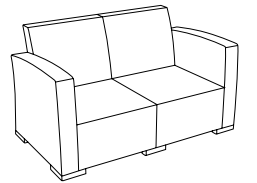

rattan | lounge

Monaco Lounge Sofa

www.siesta.com.tr

rattan | lounge

Monaco Lounge Sofa

Kopolimer ve cam elyaf karışımından mamul Monaco İkili Koltuk, demonte, rattan efektli ve mat yüzeylidir. Tüm hava şartlarına uyumludur. Kolay taşınabilirliği, kolay temizlenebilmesi, çürümeye, paslanmaya, UV katkısı sayesinde renk solmalarına uzak oluşu ile konfor ve şıklığı benimseyenler için vazgeçilmez bir üründür.

Monaco Lounge Sofa is designed for easy self assembly, it is made of durable weather-resistant resin reinforced with glass fiber. Non-metallic frame will never unravel, rust or decay. It is UV protected which insures the colors will not fade. Can be disassembled. For indoor and outdoor contract use.