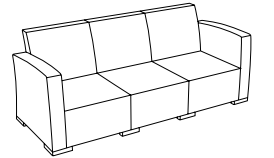

rattan | lounge

Monaco Lounge Sofa XL

www.siesta.com.tr

Siesta
exclusive

rattan | lounge

Monaco Lounge Sofa XL

Kopolimer ve cam elyaf karışımından mamul Monaco Üçlü Koltuk, demonte, rattan efektli ve mat yüzeylidir. Tüm hava şartlarına uyumludur. Kolay taşınabilirliği, kolay temizlenebilmesi, çürümeye, paslanmaya, UV katkısı sayesinde renk solmalarına uzak oluşu ile konfor ve şıklığı benimseyenler için vazgeçilmez bir üründür.

Monaco Lounge Sofa XL is designed for easy self assembly, it is made of durable weather-resistant resin reinforced with glass fiber. Non-metallic frame will never unravel, rust or decay. It is UV protected which insures the colors will not fade. Can be disassembled. For indoor and outdoor contract use.

833 Monaco Lounge Sofa XL

Renkler / Colors

Koyu Gri
Dark Grey

Kahverengi
Brown

Beyaz
White

teknik detaylar | technical sheet

833 Monaco Lounge Sofa XL

Ürün ölçüleri (cm) ve ağırlığı (kg) / Dimensions in cm and weight in kg