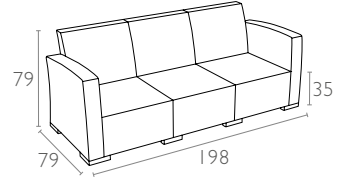

833 Monaco Lounge Sofa XL

Renkler / Colors

Koyu Gri
Dark Grey

Kahverengi
Brown

Beyaz
White

teknik detaylar | technical sheet

833 Monaco Lounge Sofa XL

Ürün ölçüleri (cm) ve ağırlığı (kg) / Dimensions in cm and weight in kg

En Width	Boy Height	Derinlik Depth	Oturma Yüksekliği Seat Height	Birim Ağırlık Unit Weight
198	79	79	35	36

Ambalaj bilgileri / Information on packaging units

Karton Koli (Adet) Pcs in Carton Box	Ambalaj Ağırlığı (kg) Package Weight (kg)
1	40