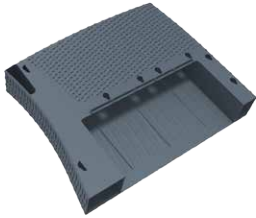

rattan | lounge

Monaco Lounge Sofa XL

montaj klavuzu | assembling guide

www.siesta.com.tr

Siesta
exclusive

A1 3x

A2 3x

A3

A4

A5 3x

A6 2x

A7 2x

A8 4x

A9 4x

1

2