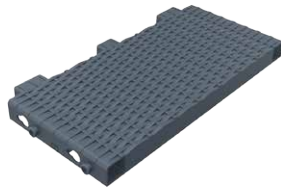

rattan | lounge

Monaco Lounge Sofa XL

montaj klavuzu | assembling guide

www.siesta.com.tr

Siesta
exclusive

A1 3x

A2 3x

A3

A4

A5 3x

A6 2x

A7 2x

A8 4x

A9 4x

1

2