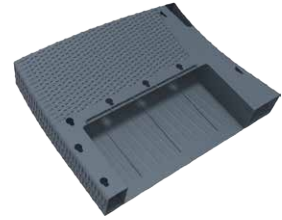

rattan | lounge

Monaco Lounge Sofa XL

montaj klavuzu | assembling guide

www.siesta.com.tr

Siesta
exclusive

A1 3x

A2 3x

A3

A4

A5 3x

A6 2x

A7 2x

A8 4x

A9 4x

1

2