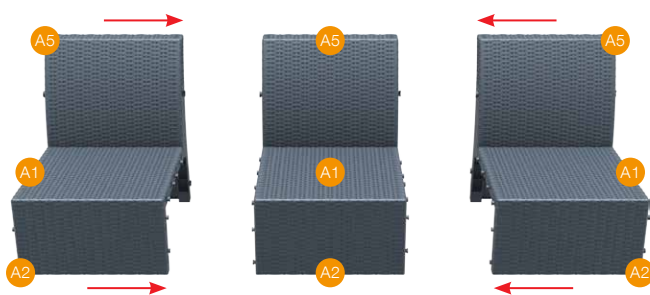

A1 3x

A2 3x

A3

A4

A5 3x

A6 2x

A7 2x

A8 4x

A9 4x

1

2

3

4