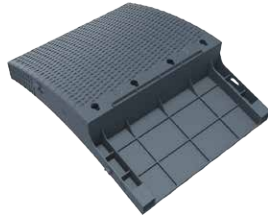

rattan | lounge

Monaco Lounge Sofa XL

montaj klavuzu | assembling guide

www.siesta.com.tr

Siesta
exclusive

A1 3x

A2 3x

A3

A4

A5 3x

A6 2x

A7 2x

A8 4x

A9 4x

1

2