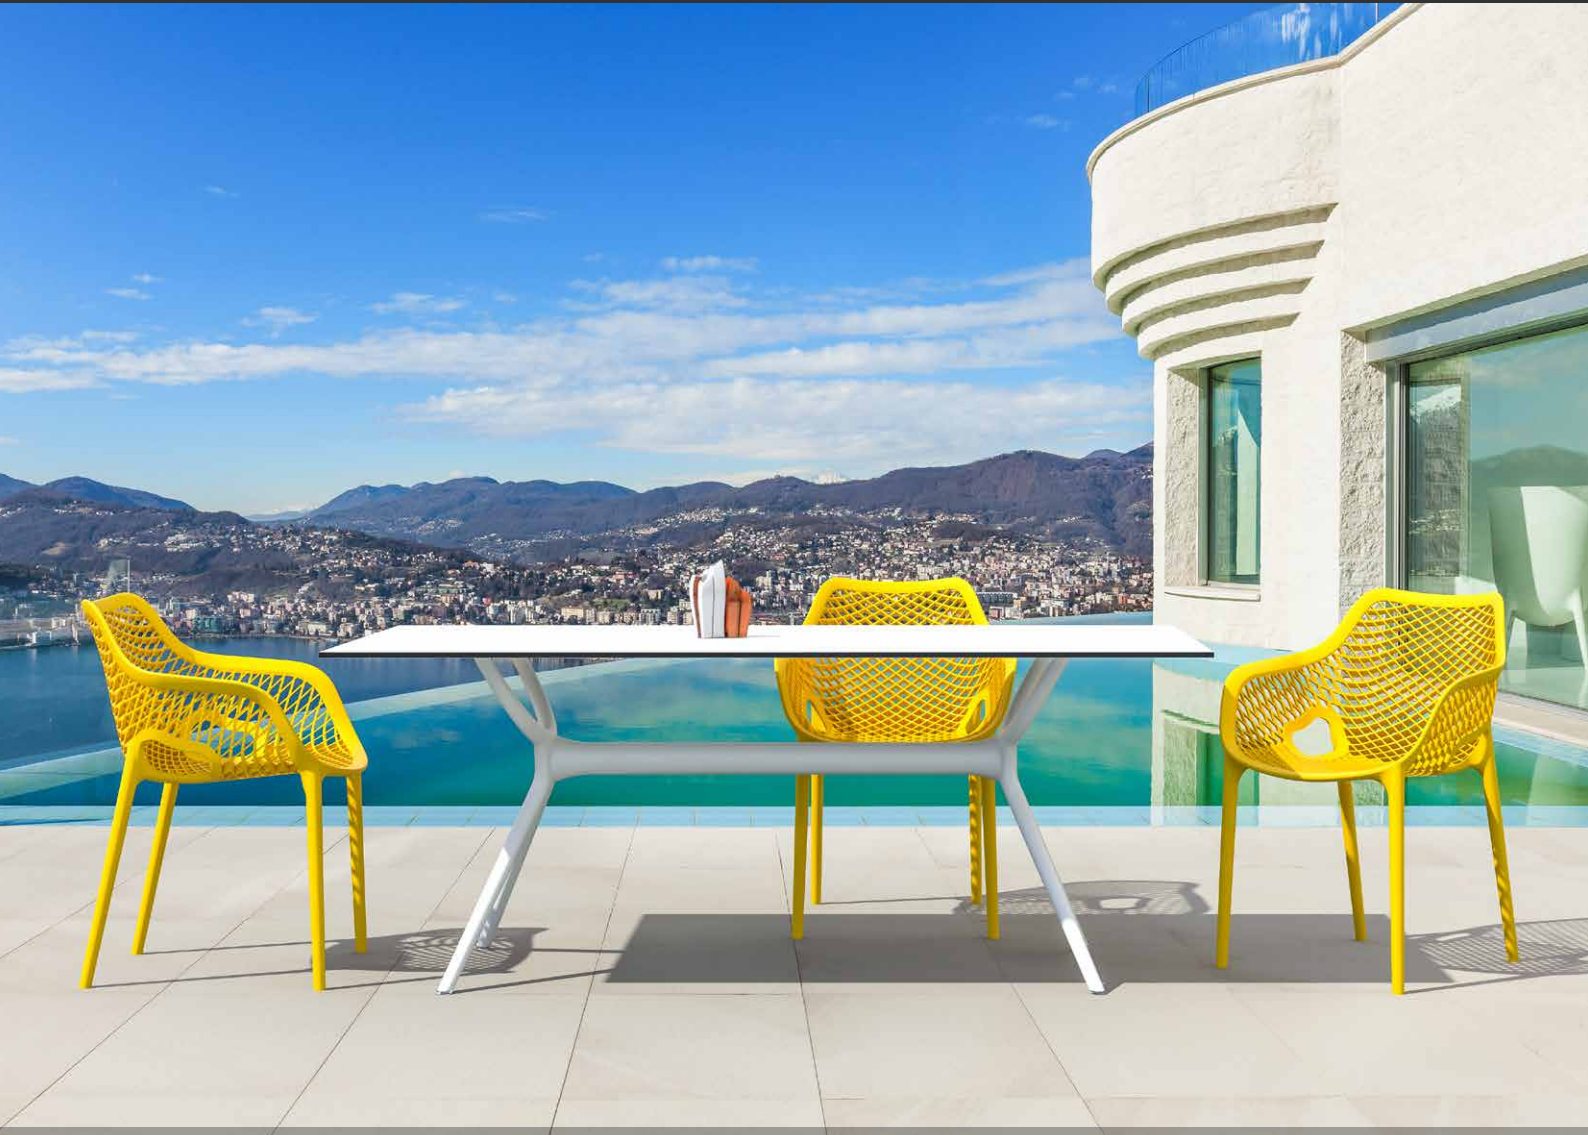

contract | leg & base

Air Legs XL

www.siesta.com.tr

Siesta
exclusive

contract | leg & base

Air Legs XL

Cam elyaf ile güçlendirilmiş plastik hammaddeden mamul Air Masa Ayağı, demonte ve mat yüzelidir. Tüm hava şartlarına uyumlu olup, uzun yıllar şıklığıyla iç ve dış mekanlarınızı alternatif mekanlara çevirecektir.