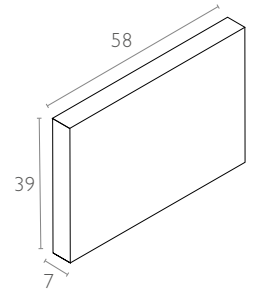

Bej
Beige

teknik detaylar | technical sheet

902 Monaco Backrest Cushion

Ürün ölçüleri (cm) ve ağırlığı (kg) / Dimensions in cm and weight in kg

En Width	Boy Height	Derinlik Depth	Birim Ağırlık Unit Weight
58	39	7	0,760

Ambalaj bilgileri / Information on packaging units

Plastik Poşet (Adet) Pcs in Plastic Bag	Ambalaj Ağırlığı (kg) Package Weight (kg)
4	Güncelleniyor / To be announced

Ölçüler cm'dir.
All dimensions are in cm.

Ambalaj ölçüleri ve hacim / Package dimensions in cm and volume

m ³	Yükseklik Height	En Width	Derinlik Depth
0,063	28	60	39

Lojistik bilgileri / Logistics information

20 DC Cntr	40 HC Cntr	82 Cbm Truck
Güncelleniyor / To be announced		