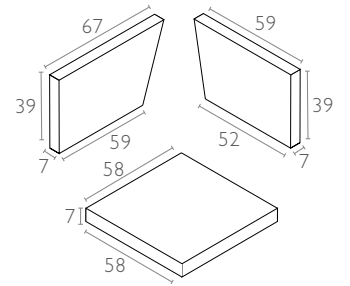

903 Monaco Corner Cushion

Ürün ölçüleri (cm) ve ağırlığı (kg) / Dimensions in cm and weight in kg

En Width	Boy Height	Derinlik Depth	Birim Ağırlık Unit Weight
Güncelleniyor / To be announced			2,860

Ambalaj bilgileri / Information on packaging units

Plastik Poşet (Adet) Pcs in Plastic Bag	Ambalaj Ağırlığı (kg) Package Weight (kg)
3	Güncelleniyor / To be announced

Ambalaj ölçüleri ve hacim / Package dimensions in cm and volume

m ³	Yükseklik Height	En Width	Derinlik Depth
0,075	21	60	60

Lojistik bilgileri / Logistics information

20 DC Cntr	40 HC Cntr	82 Cbm Truck
Güncelleniyor / To be announced		

Ölçüler cm'dir.
All dimensions are in cm.

www.siesta.com.tr

/SiestaFurniture