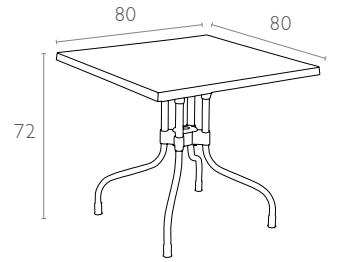

Kahverengi
Brown

Beyaz
White

teknik detaylar | technical sheet

871 Forza Rattan 80

Ürün ölçüleri (cm) ve ağırlığı (kg) / Dimensions in cm and weight in kg

En Width	Boy Height	Derinlik Depth	Birim Ağırlık Unit Weight
80	72	80	8,250

Ambalaj bilgileri / Information on packaging units

Karton Koli (Adet) Pcs in Carton Box	Ambalaj Ağırlığı (kg) Package Weight (kg)
1	9,5

Ambalaj ölçüleri ve hacim / Package dimensions in cm and volume

m ³	Yükseklik Height	En Width	Derinlik Depth
0,092	14	81	81

Lojistik bilgileri / Logistics information

20 DC Cntr	40 DC Cntr	82 Cbm Truck
320	641	848

Ölçüler cm'dir.
All dimensions are in cm.

www.siesta.com.tr

/SiestaFurniture