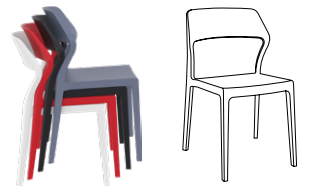

contract | chair

Snow

www.siesta.com.tr

contract | chair

Snow

İkinci jenerasyon gaz enjeksiyon sistemiyle polipropilen ve cam elyaf karışımından üretilen dizayn sandalye Snow, istiflenebilmesi, doğal renkleri ve kendine özgü görüntüsüyle hem iç mekan hem de dış mekan kullanımı için ideal bir üründür.

Snow chair is produced with a single injection of polypropylene reinforced with glass fiber obtained by means of the latest generation of air moulding technology with neutral tones. For indoor and outdoor use.