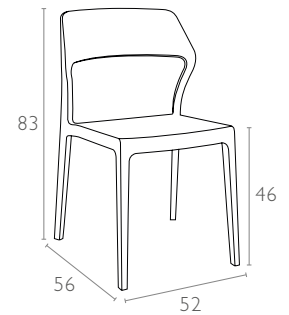

Ölçüler cm'dir.
All dimensions are in cm.