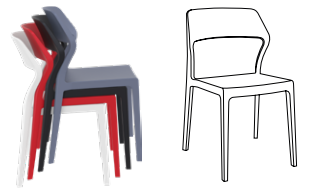

contract | chair

Snow

[www.siesta.com.tr](http://www.siesta.com.tr)

contract | chair

Snow

İkinci jenerasyon gaz enjeksiyon sistemiyle polipropilen ve cam elyaf karışımından üretilen dizayn sandalye Snow, istiflenebilmesi, doğal renkleri ve kendine özgü görüntüsüyle hem iç mekan hem de dış mekan kullanımı için ideal bir üründür.

*Snow chair is produced with a single injection of polypropylene reinforced with glass fiber obtained by means of the latest generation of air moulding technology with neutral tones. For indoor and outdoor use.*