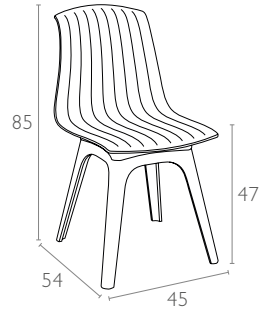

Kahverengi / Parlak Beyaz
Brown / Glossy White

teknik detaylar | technical sheet

096 Allegra-PP

Ürün ölçüleri (cm) ve ağırlığı (kg) / Dimensions in cm and weight in kg

En Width	Boy Height	Derinlik Depth	Oturma Yüksekliği Seat Height	Birim Ağırlık Unit Weight
45	85	54	47	6,4

Ambalaj bilgileri / Information on packaging units

Karton Koli (Adet) Pcs in Carton Box	Ambalaj Ağırlığı (kg) Package Weight (kg)
4	29

Ambalaj ölçüleri ve hacim / Package dimensions in cm and volume

m ³	Yükseklik Height	En Width	Derinlik Depth
0,226	85	45	59

Lojistik bilgileri / Logistics information

20 DC Cntr	40 HC Cntr	82 Cbm Truck
480	1200	1380

Ölçüler cm'dir.
All dimensions are in cm.

www.siesta.com.tr

/SiestaFurniture