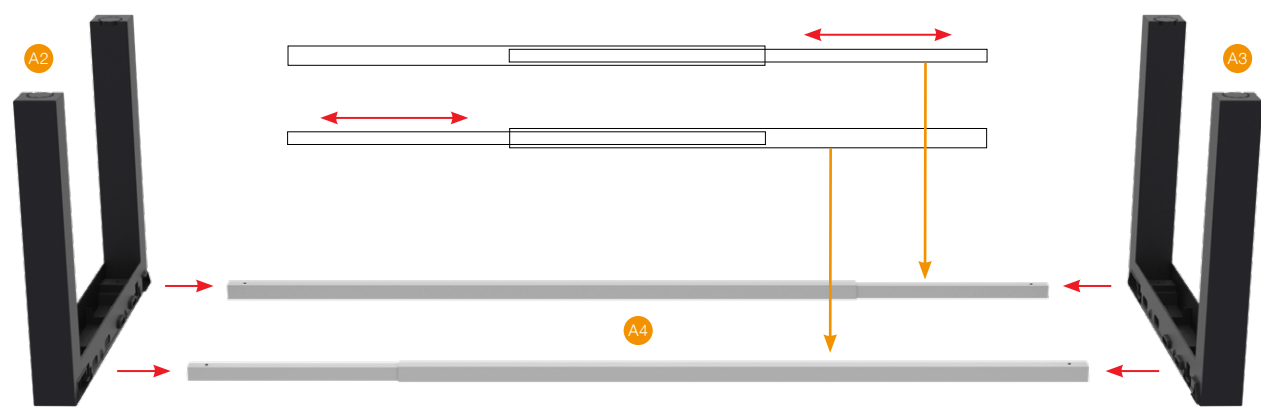

- PT** • Monte cada peça da mesa numa superfície plana.
• As peças da mesa devem ser limpas apenas com sabão, água e um pano macio.

100 x 180 cm
100 x 220 cm

www.siesta.com.tr

/SiestaFurniture

İŞİPLAST PLASTİK SANAYİ VE TİCARET A.Ş.
Ulus Mah. Çatalca Yolu Cad. No:597 Tepecik 34537
Büyüçekmece - İSTANBUL / TURKEY
Tel: +90 212 861 50 00
Fax: +90 212 861 00 24
export@siesta.com.tr

Table

Vegas Medium

montaj klavuzu | assembling guide

www.siesta.com.tr

Siesta
exclusive

1

2

4