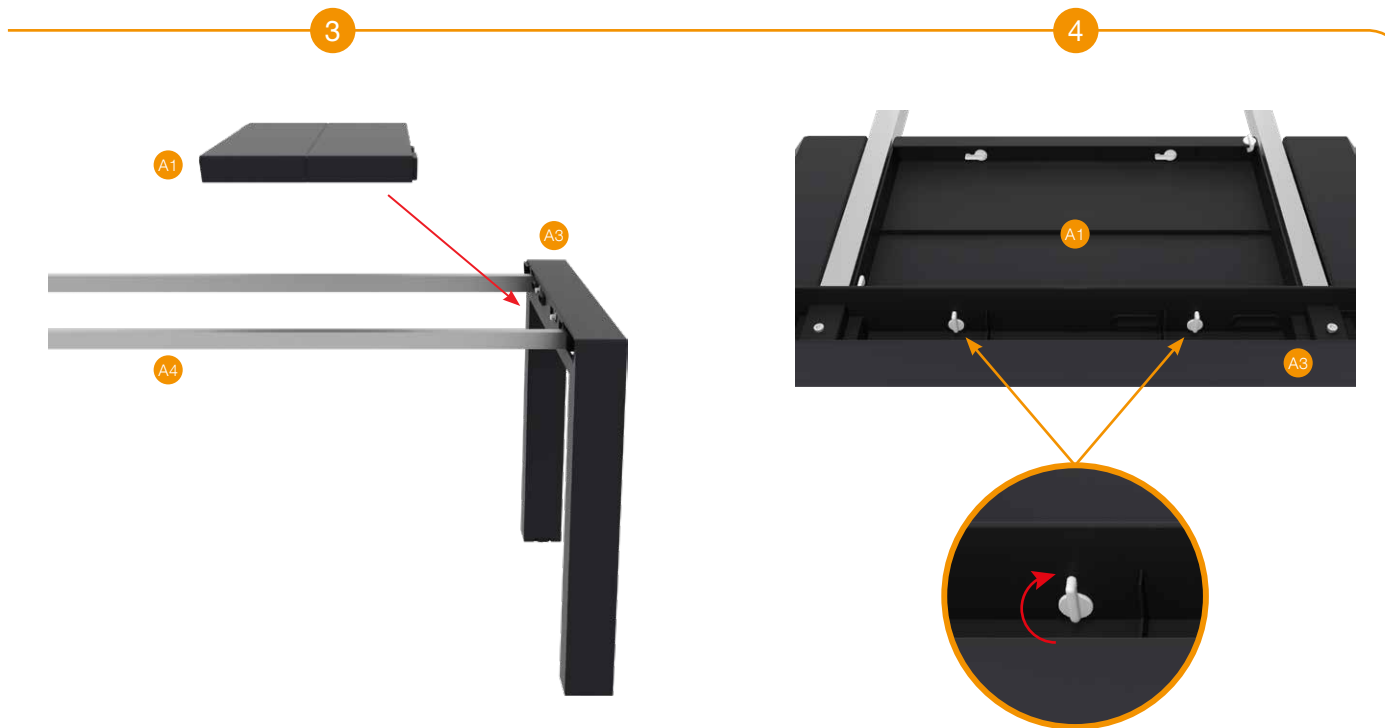

Table

Vegas Medium

montaj klavuzu | assembling guide

www.siesta.com.tr

Siesta
exclusive

1

2

4