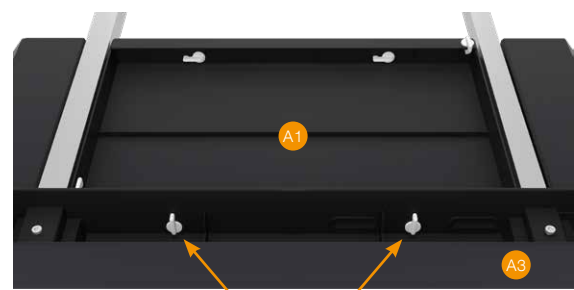

Table

Vegas Medium

montaj klavuzu | assembling guide

www.siesta.com.tr

Siesta
exclusive

1

2

4