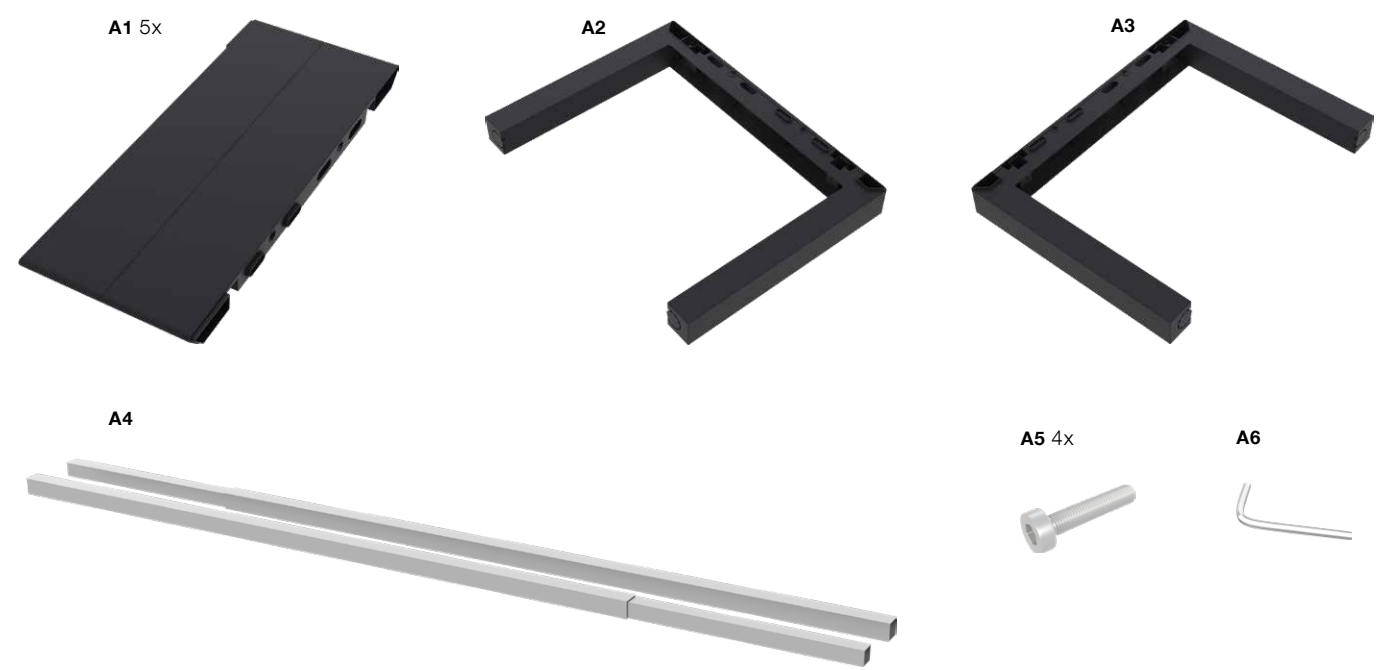

- PT** • Monte cada peça da mesa numa superfície plana.
• As peças da mesa devem ser limpas apenas com sabão, água e um pano macio.

100 x 180 cm
100 x 220 cm

www.siesta.com.tr

/SiestaFurniture

İŞİPLAST PLASTİK SANAYİ VE TİCARET A.Ş.
Ulus Mah. Çatalca Yolu Cad. No:597 Tepecik 34537
Büyüçekmece - İSTANBUL / TURKEY
Tel: +90 212 861 50 00
Fax: +90 212 861 00 24
export@siesta.com.tr

Table

Vegas Medium

montaj klavuzu | assembling guide

www.siesta.com.tr

Siesta
exclusive

1

2

4