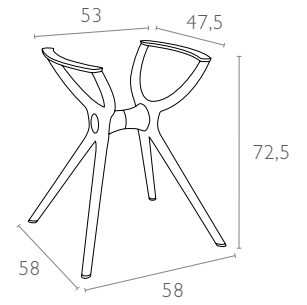

*Top min. 70x70 cm, Top max. 90x90 cm

335 Air Legs Small

Renkler / Colors

Beyaz
White

Siyah
Black

Kum Gri
Taupe

teknik detaylar | technical sheet

335 Air Legs Small

Ürün ölçüleri (cm) ve ağırlığı (kg) / Dimensions in cm and weight in kg

En Width	Boy Height	Derinlik Depth	Birim Ağırlık Unit Weight
53	72,5	58	8,3

Ambalaj bilgileri / Information on packaging units

Karton Koli (Adet) Pcs in Carton Box	Ambalaj Ağırlığı (kg) Package Weight (kg)
1	9,3

Ambalaj ölçüleri ve hacim / Package dimensions in cm and volume

m ³	Yükseklik Height	En Width	Derinlik Depth
0,152	36	73	58

Lojistik bilgileri / Logistics information

20 DC Cntr	40 HC Cntr	82 Cbm Truck
192	448	576

Ölçüler cm'dir.
All dimensions are in cm.

www.siesta.com.tr

/SiestaFurniture