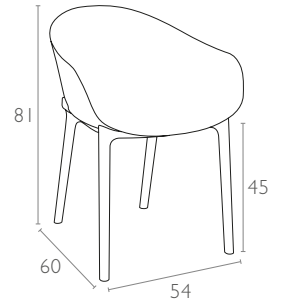

Kum Gri
Taupe

Kırmızı
Red

Sarı
Yellow

teknik detaylar | technical sheet

I02 Sky

Ürün ölçüleri (cm) ve ağırlığı (kg) / Dimensions in cm and weight in kg

En Width	Boy Height	Derinlik Depth	Oturma Yüksekliği Seat Height	Birim Ağırlık Unit Weight
54	81	60	45	4,8

Ambalaj bilgileri / Information on packaging units

Karton Koli (Adet) Pcs in Carton Box	Ambalaj Ağırlığı (kg) Package Weight (kg)
4	24

Ambalaj ölçüleri ve hacim / Package dimensions in cm and volume

m ³	Yükseklik Height	En Width	Derinlik Depth
0,380	80	58	82

Lojistik bilgileri / Logistics information

20 DC Cntr	40 HC Cntr	82 Cbm Truck
280	684	768

Ölçüler cm'dir.
All dimensions are in cm.

www.siesta.com.tr

/SiestaFurniture