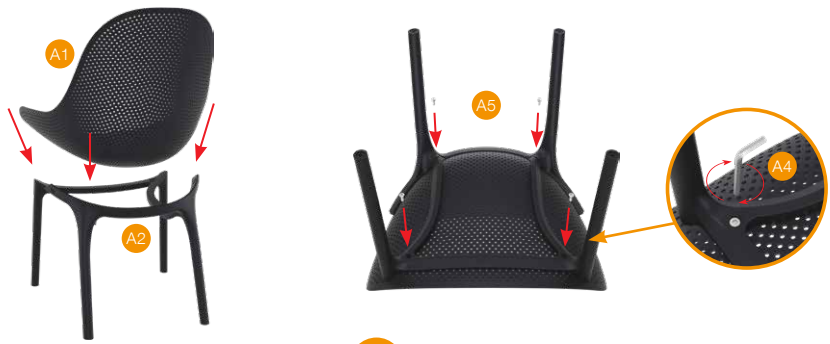

contract | chair

Sky Lounge

montaj klavuzu | assembling guide

Siesta
exclusive

1 2

3