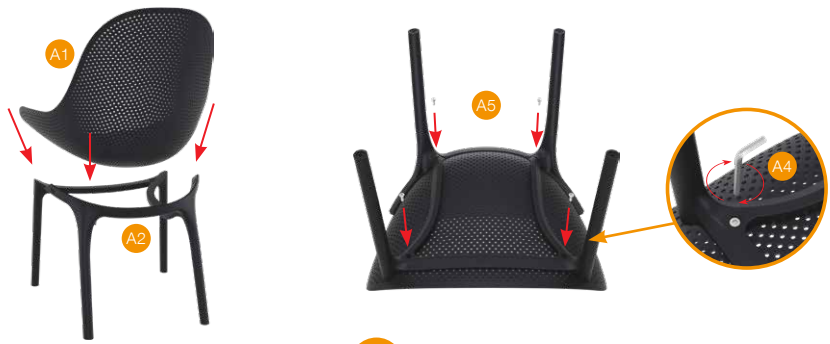

contract | chair

Sky Lounge

montaj klavuzu | assembling guide

www.siesta.com.tr

Siesta
exclusive

1 2

3