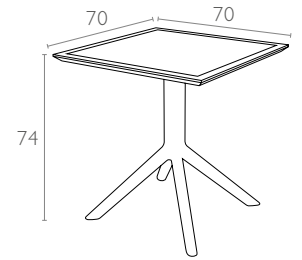

I08 Sky Table 70

Ürün ölçüleri (cm) ve ağırlığı (kg) / Dimensions in cm and weight in kg

En Width	Boy Height	Derinlik Depth	Birim Ağırlık Unit Weight
70	74	70	13,5

Ambalaj bilgileri / Information on packaging units

Lojistik bilgileri / Logistics information

20 DC Cntr	40 HC Cntr	82 Cbm Truck
357	798	960

Ölçüler cm'dir.
All dimensions are in cm.

www.siesta.com.tr

/SiestaFurniture