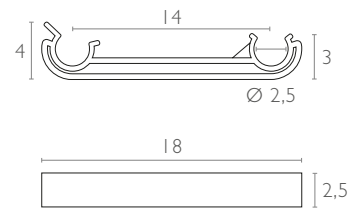

contract | complements

Link

contract | complements

Link

Link bağlantı aparatı, plastikten mamul olup yuvarlak hatlı 25 mm çapında ayaklara uygundur. Sandalyelerin birbirine bağlanmasını sağlayarak mekanlarda düzenli bir yerleşim olanağı sunar.

Link linking device in polypropylene to be fixed on the frame. Suitable for all round legs Ø 25mm.

097 Link

Renkler / Colors

Gümüş Gri
Silver Grey

teknik detaylar | technical sheet

097 Link

Ürün ölçüleri (cm) ve ağırlığı (kg) / Dimensions in cm and weight in kg

En Width	Boy Height	Derinlik Depth	Birim Ağırlık Unit Weight
18	2,5	4	0,050

Ambalaj bilgileri / Information on packaging units

Plastik Poşet (Adet) Pcs in Plastic Bag	Ambalaj Ağırlığı (kg) Package Weight (kg)
--	--

Güncelleniyor / To be announced

Ambalaj ölçüleri ve hacim / Package dimensions in cm and volume

m ³	Yükseklik Height	En Width	Derinlik Depth
----------------	---------------------	-------------	-------------------