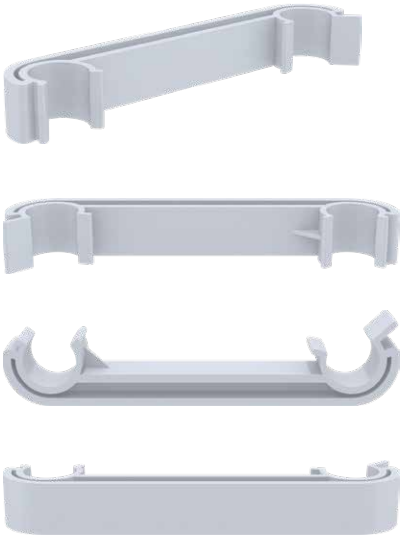

contract | complements

Link

contract | complements

Link

Link bağlantı aparatı, plastikten mamul olup yuvarlak hatlı 25 mm çapında ayaklara uygundur. Sandalyelerin birbirine bağlanmasını sağlayarak mekanlarda düzenli bir yerleşim olanağı sunar.

Link linking device in polypropylene to be fixed on the frame. Suitable for all round legs Ø 25mm.

097 Link

Renkler / Colors

Gümüş Gri
Silver Grey

teknik detaylar | technical sheet

097 Link

Ürün ölçüleri (cm) ve ağırlığı (kg) / Dimensions in cm and weight in kg