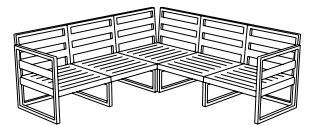

Kopolimer ve cam elyaf karışımından mamul Mykonos Lounge Köşe Set, tüm hava şartlarına uyumlu olup demontedir. Kolay taşınabilirliği, kolay temizlenebilmesi, çürümeye, paslanmaya, UV katkısı sayesinde renk solmalarına uzak oluşu ile konfor ve şıklığı benimseyenler için vazgeçilmez bir üründür.

Mykonos Lounge Corner Set is designed for easy self assembly, it is made of durable weather-resistant resin reinforced with glass fiber. Non-metallic frame will never unravel, rust or decay. It is UV protected which insures the colors will not fade. Can be disassembled. For indoor and outdoor contract use.