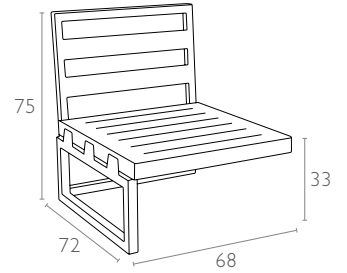

En Width	Boy Height	Derinlik Depth	Oturma Yüksekliği Seat Height	Birim Ağırlık Unit Weight
68	75	72	33	10

Ambalaj bilgileri / Information on packaging units

Karton Koli (Adet) Pcs in Carton Box	Ambalaj Ağırlığı (kg) Package Weight (kg)
1	12,14

Ambalaj ölçüleri ve hacim / Package dimensions in cm and volume

m ³	Yükseklik Height	En Width	Derinlik Depth
0,080	16	76	66

Lojistik bilgileri / Logistics information

20 DC Cntr	40 HC Cntr	82 Cbm Truck
350	850	1000

Ölçüler cm'dir.
All dimensions are in cm.

www.siesta.com.tr

/SiestaFurniture