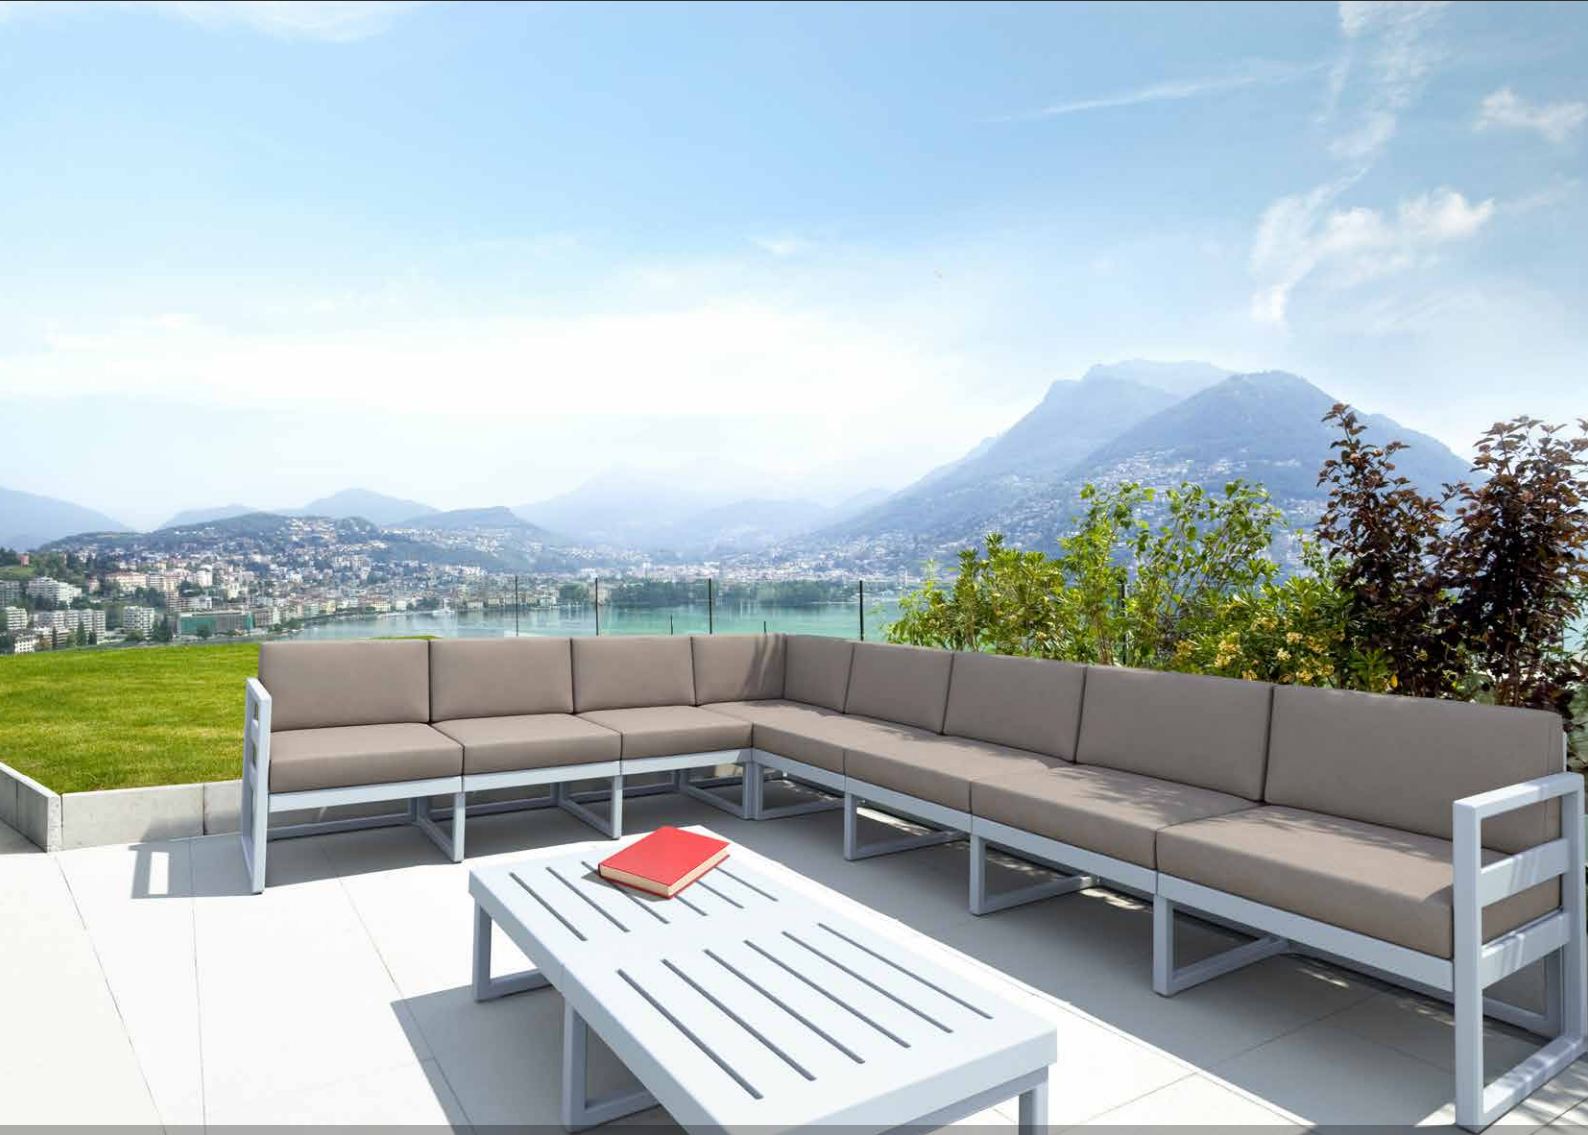

contract | lounge

Mykonos Extension Part

contract | lounge

Mykonos Extension Part

Uzatma parçası ile, Mykonos köşe koltuğunuza dilediğiniz sayıda ilave oturma alanı ekleyebilirsiniz.

With the extension part you can add as many seats as you want to extend your corner set.