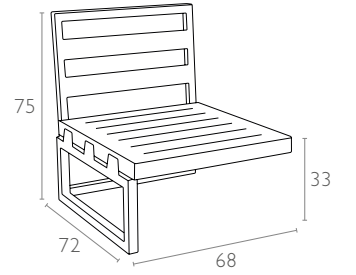

Ölçüler cm'dir.
All dimensions are in cm.

Ambalaj ölçüleri ve hacim / Package dimensions in cm and volume

m³	Yükseklik Height	En Width	Derinlik Depth
0,080	16	76	66

Lojistik bilgileri / Logistics information

20 DC Cntr	40 HC Cntr	82 Cbm Truck
350	850	1000