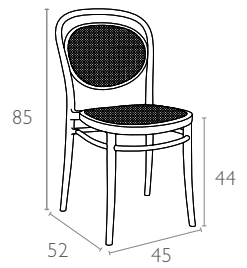

Ölçüler cm'dir.
All dimensions are in cm.

Ambalaj ölçüleri ve hacim / Package dimensions in cm and volume

m³	Yükseklik Height	En Width	Derinlik Depth
0,784	218	45	80

Lojistik bilgileri / Logistics information

20 DC Cntr	40 HC Cntr	82 Cbm Truck
490	1050	1190