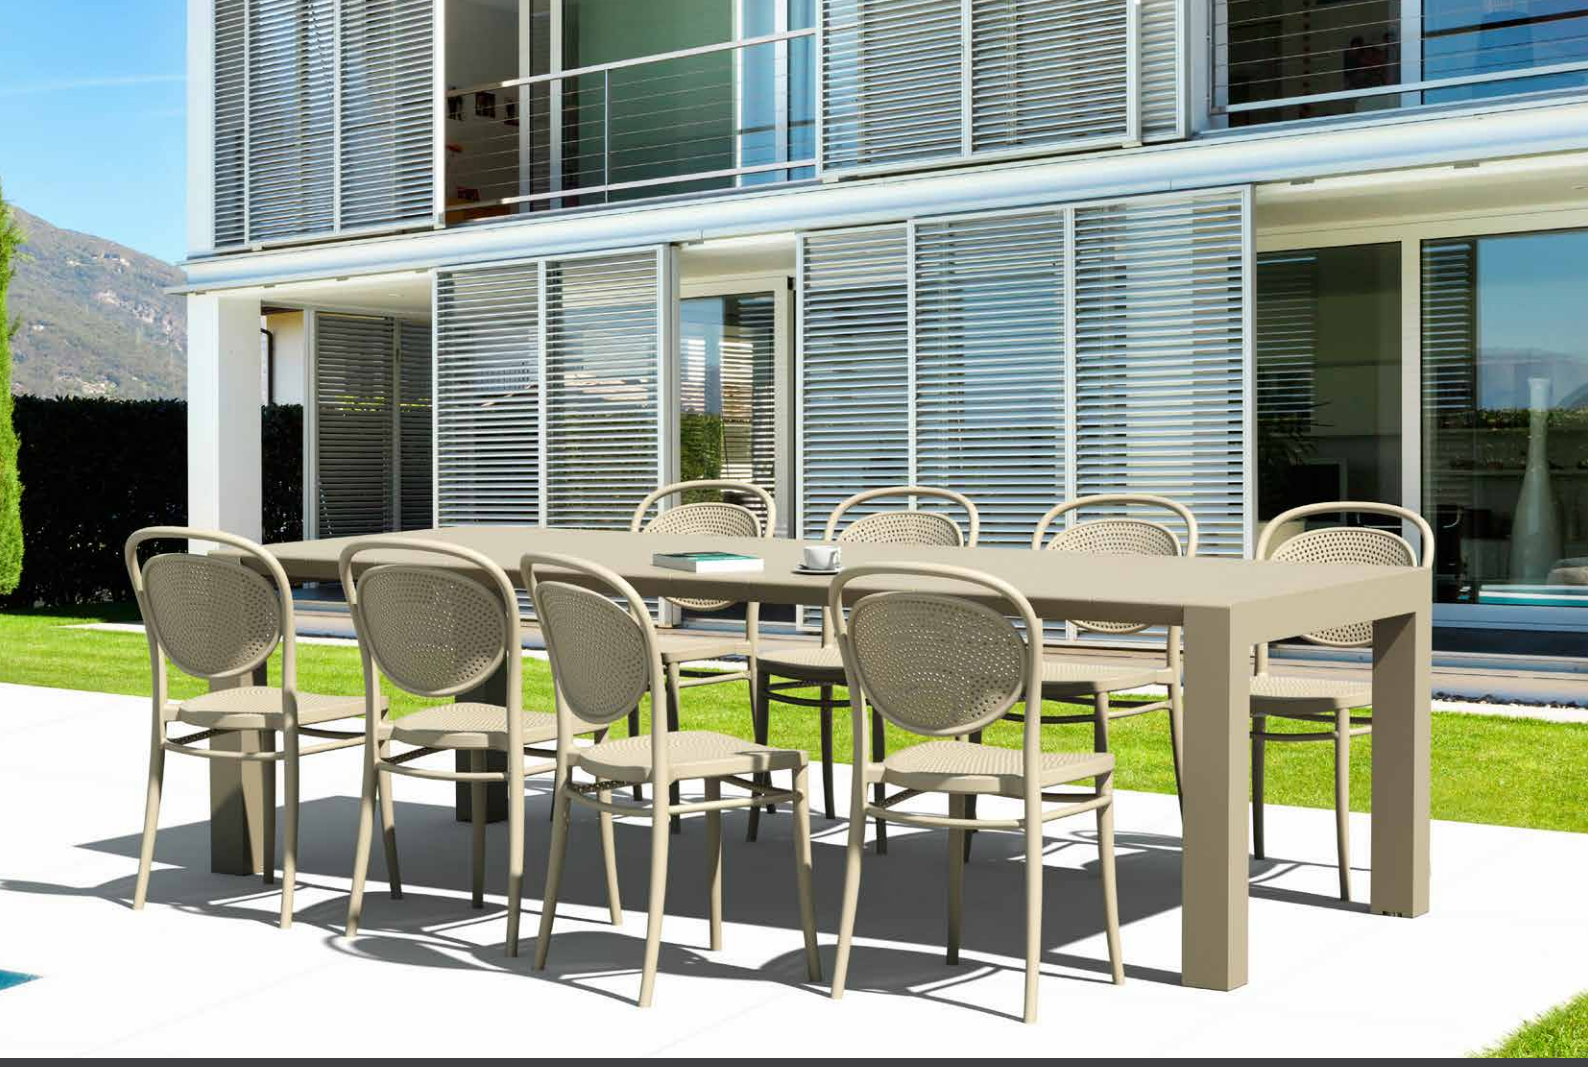

contract | chair

Marcel

İkinci jenerasyon gaz enjeksiyon sistemiyle polipropilen ve cam elyaf karışımından üretilen dizayn sandalye Marcel, istiflenebilmesi, doğal renkleri ve kendine özgü görüntüsüyle hem iç mekan hem de dış mekan kullanımı için ideal bir üründür.

Marcel stacking chair is produced with a single injection of polypropylene reinforced with glass fiber obtained by means of the latest generation of air moulding technology with neutral tones. For indoor and outdoor use.

257 Marcel

Renkler / Colors

Beyaz
White

Siyah
Black

Koyu Gri
Dark Grey

Kum Gri
Taupe

Zeytin Yeşili
Olive Green