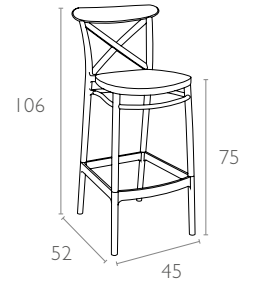

#### Ürün ölçüleri (cm) ve ağırlığı (kg) / Dimensions in cm and weight in kg

En Width	Boy Height	Derinlik Depth	Oturma Yüksekliği Seat Height	Birim Ağırlık Unit Weight
45	106	52	75	4,8

#### Ambalaj ölçüleri ve hacim / Package dimensions in cm and volume

m <sup>3</sup>	Yükseklik Height	En Width	Derinlik Depth
0,354	115	46	67

#### Lojistik bilgileri / Logistics information

20 DC Cntr	40 HC Cntr	82 Cbm Truck
344	704	960

Ölçüler cm'dir.  
All dimensions are in cm.

[www.siesta.com.tr](http://www.siesta.com.tr)

/SiestaFurniture