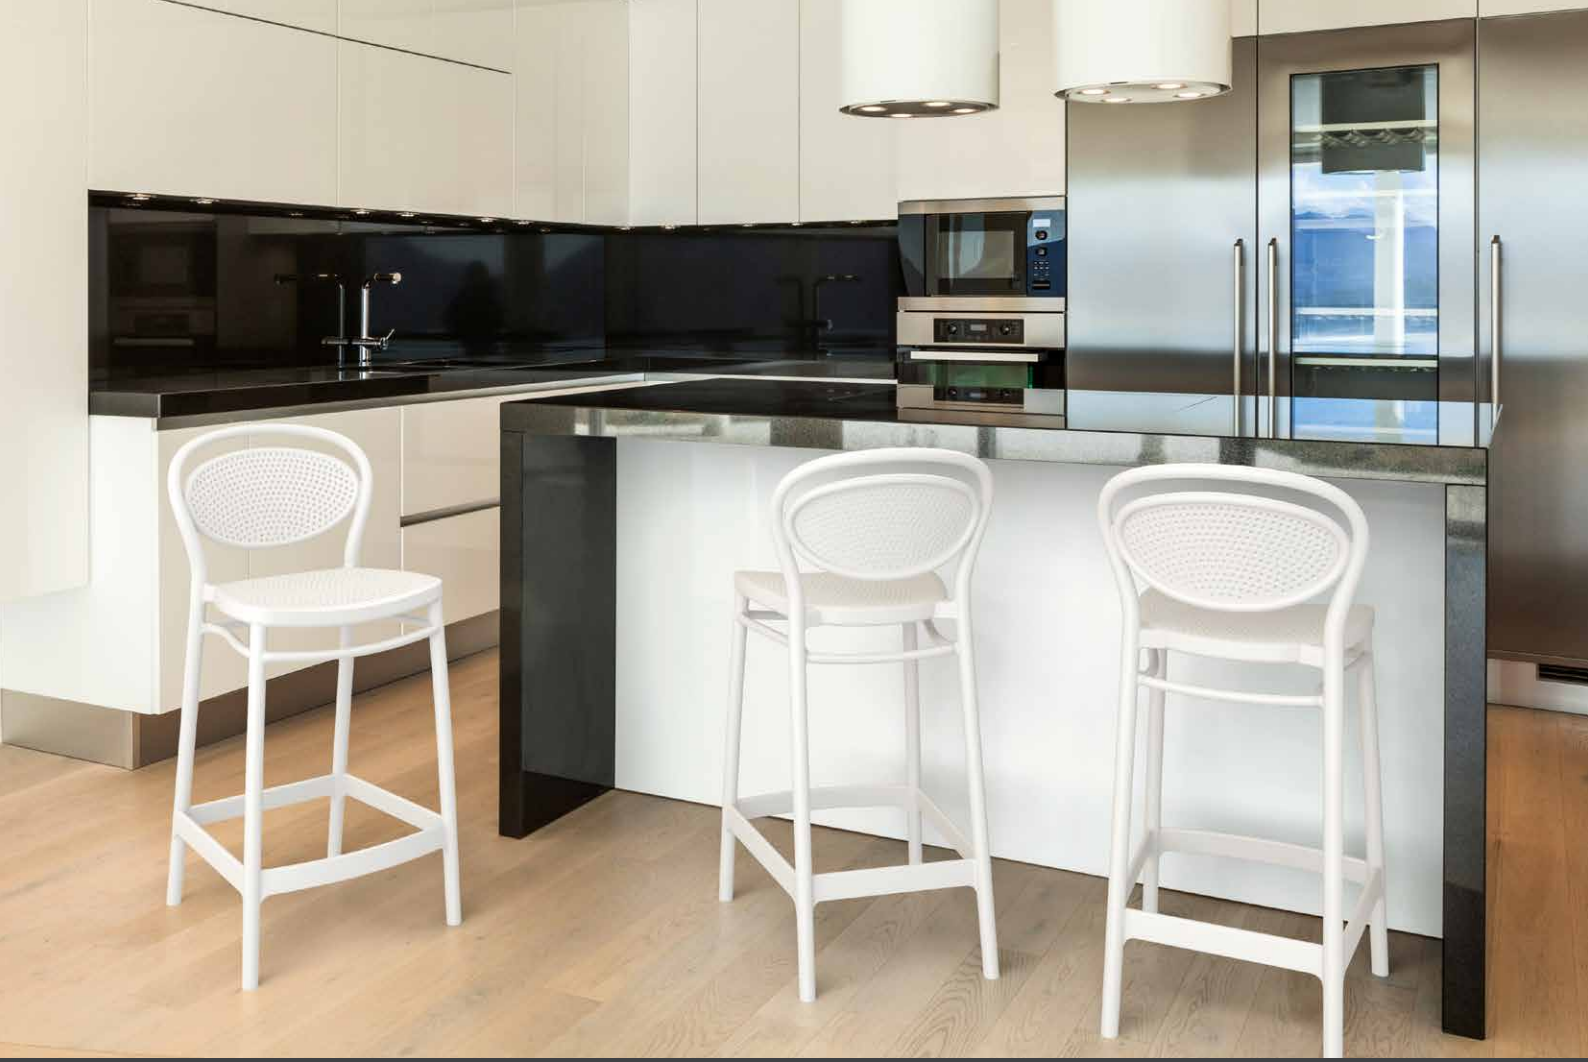

contract | stool

Marcel Bar 65

contract | stool

Marcel Bar 65

İkinci jenerasyon gaz enjeksiyon sistemiyle polipropilen ve cam elyaf karışımından üretilen Marcel bar taburesi, doğal renkleri ve kendine özgü görüntüsüyle hem iç mekan hem de dış mekan kullanımı için ideal bir üründür.

Marcel bar stool h.65 cm is produced with a single injection of polypropylene reinforced with glass fiber obtained by means of the latest generation of air moulding technology with neutral tones. For indoor and outdoor use.