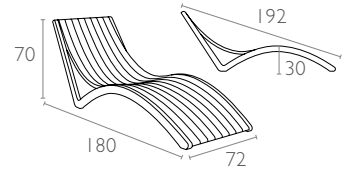

Ölçüler cm'dir.
All dimensions are in cm.

Ambalaj ölçüleri ve hacim / Package dimensions in cm and volume

m³	Yükseklik Height	En Width	Derinlik Depth
3,546	250	72	197

Lojistik bilgileri / Logistics information

20 DC Cntr	40 HC Cntr	82 Cbm Truck
135	324	400