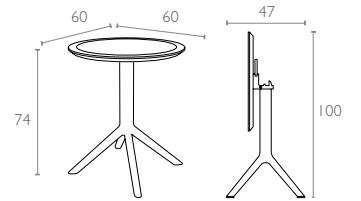

Ölçüler cm'dir.
All dimensions are in cm.

Ambalaj ölçüleri ve hacim / Package dimensions in cm and volume

m³	Yükseklik Height	En Width	Derinlik Depth
0,18	71	41	62

Lojistik bilgileri / Logistics information

20 DC Cntr	40 HC Cntr	82 Cbm Truck
270	660	880