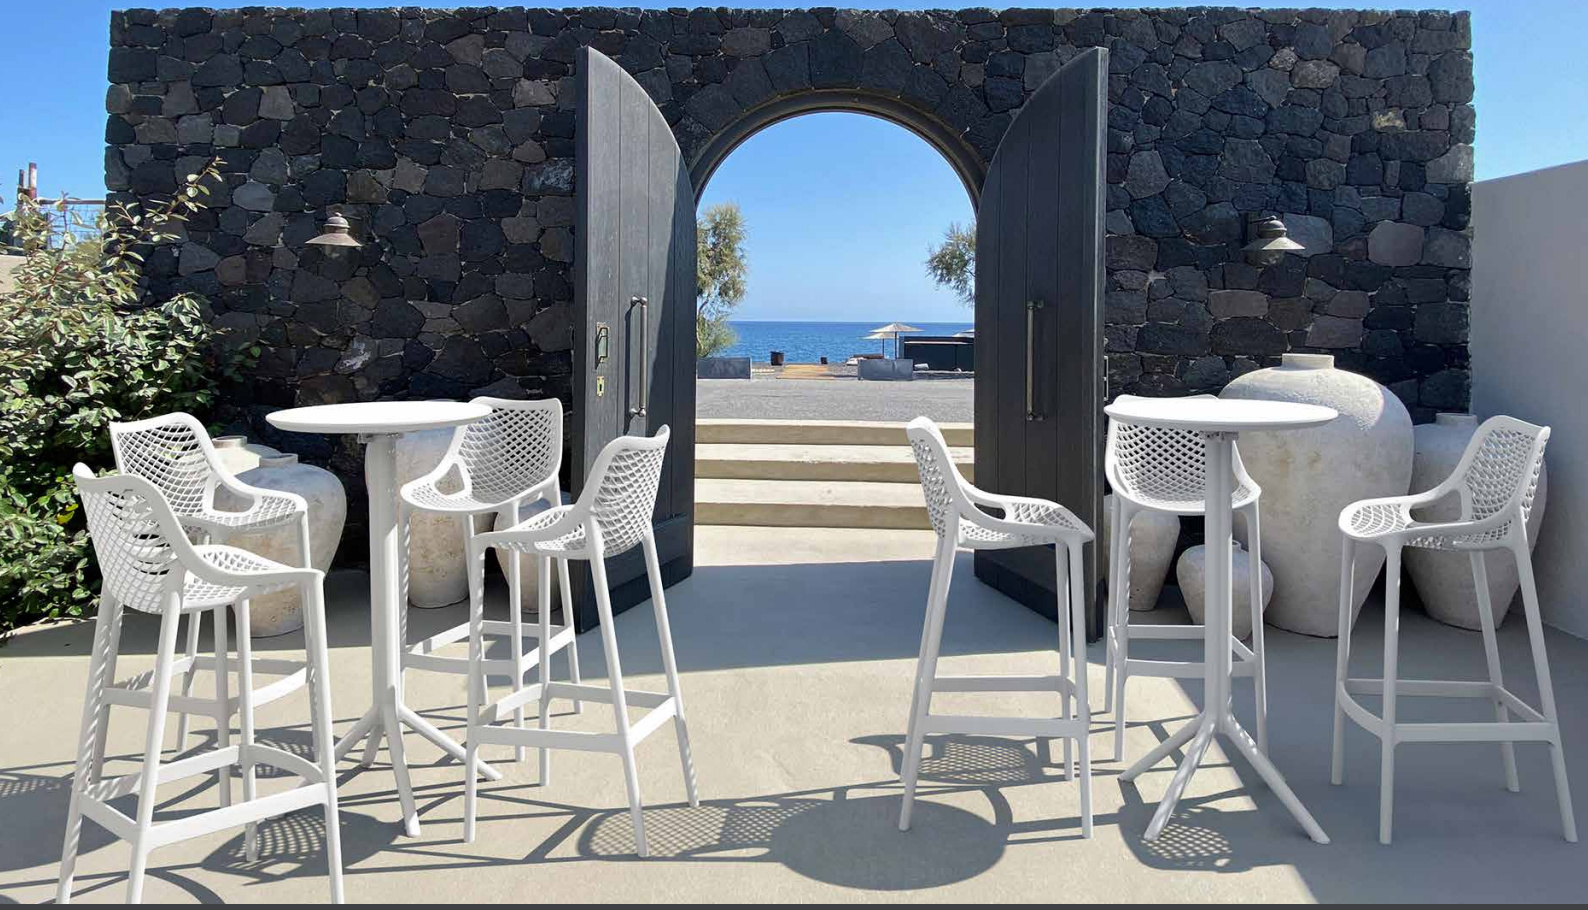

contract | table

Sky Folding Bar Table 60