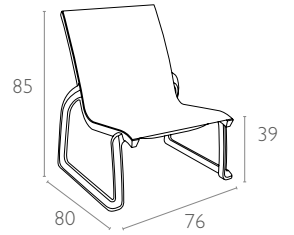

Ölçüler cm'dir.
All dimensions are in cm.

Ambalaj ölçüleri ve hacim / Package dimensions in cm and volume

m³	Yükseklik Height	En Width	Derinlik Depth
1,973	230	78	110

Lojistik bilgileri / Logistics information

20 DC Cntr	40 HC Cntr	82 Cbm Truck
240	528	576

Serge Ferrari

CATAS
TEST REPORT