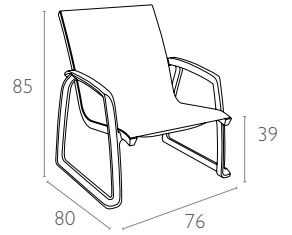

Ölçüler cm'dir.
All dimensions are in cm.

Ambalaj ölçüleri ve hacim / Package dimensions in cm and volume

m³	Yükseklik Height	En Width	Derinlik Depth
1,973	230	78	110

Lojistik bilgileri / Logistics information

20 DC Cntr	40 HC Cntr	82 Cbm Truck
240	528	576

Serge Ferrari

CATAS
TEST REPORT