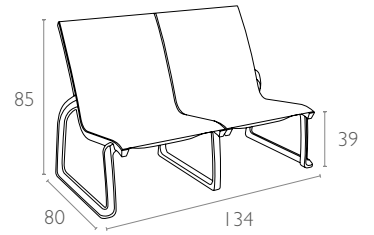

Ölçüler cm'dir.
All dimensions are in cm.

Ambalaj ölçüleri ve hacim / Package dimensions in cm and volume

m³	Yükseklik Height	En Width	Derinlik Depth
3,440	230	136	110

Lojistik bilgileri / Logistics information

20 DC Cntr	40 HC Cntr	82 Cbm Truck
128	256	352

Serge Ferrari

CATAS
TEST REPORT