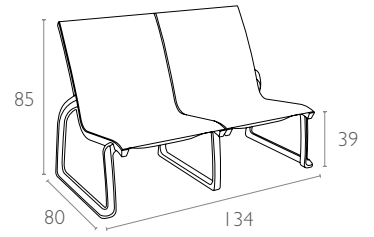

233 Pacific Lounge Sofa Chair

Renkler / Colors

Beyaz / Beyaz
White / White

Siyah / Siyah
Black / Black

Kum Gri / Kum Gri
Taupe / Taupe

teknik detaylar | technical sheet

233 Pacific Lounge Sofa Chair

Ürün ölçüleri (cm) ve ağırlığı (kg) / Dimensions in cm and weight in kg

En Width	Boy Height	Derinlik Depth	Oturma Yüksekliği Seat Height	Birim Ağırlık Unit Weight
134	85	80	39	13

Ambalaj bilgileri / Information on packaging units

Tahta Palette (Adet) Pcs on Wooden Pallet	Ambalaj Ağırlığı (kg) Package Weight (kg)
16	228