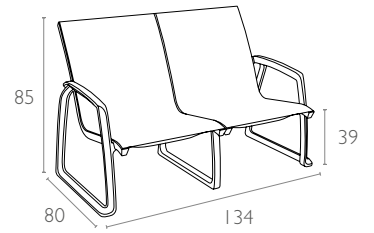

Ölçüler cm'dir.
All dimensions are in cm.

Ambalaj ölçüleri ve hacim / Package dimensions in cm and volume

m³	Yükseklik Height	En Width	Derinlik Depth
3,440	230	136	110

Lojistik bilgileri / Logistics information

20 DC Cntr	40 HC Cntr	82 Cbm Truck
128	256	352

Serge Ferrari

CATAS
TEST REPORT