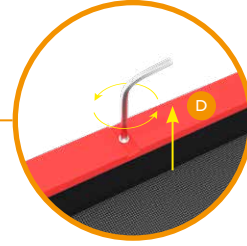

# Pacific Lounge Sofa Armchair

montaj klavuzu | assembling guide

**C** 10x

**D**

**1**

- ! Lütfen kullanmadan önce kırmızı parçaları sökünüz.
- Please remove red parts before use.

**2**

- ! Orta ayağı sıkıca monte etmeden lütfen oturmeyiniz.
- Please do not sit without assembling the middle leg.