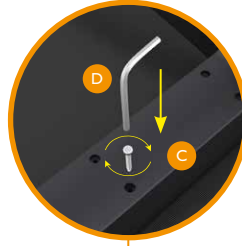

# Pacific Lounge Sofa Armchair

montaj klavuzu | assembling guide

**C** 10x

**D**

**1**

- ! Lütfen kullanmadan önce kırmızı parçaları sökünüz.
- Please remove red parts before use.

**2**

- ! Orta ayağı sıkıca monte etmeden lütfen oturmeyiniz.
- Please do not sit without assembling the middle leg.