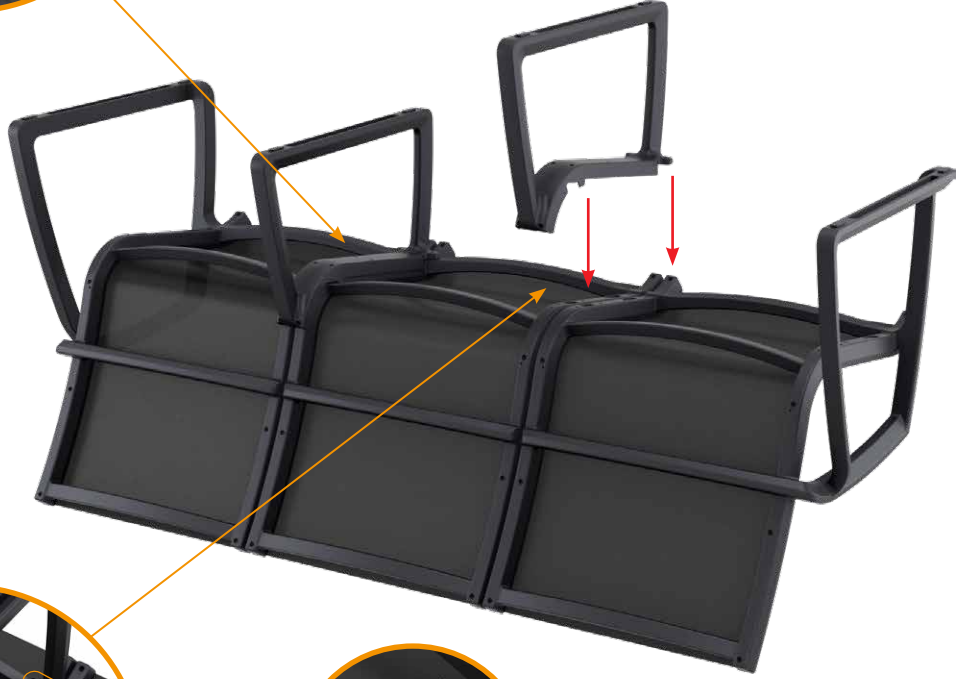

2

3

4

5

- ! Orta ayađı sıkıca monte etmeden lütfen oturmayınız.
- Please do not sit without assembling the middle leg.

/SiestaFurniture

İŞILPLAST PLASTİK SANAYİ VE TİCARET A.Ş.
Ulus Mah. Çatalca Yolu Cad. No:597 Tepecik 34537
Büyüçekmece - İSTANBUL / TURKEY
Tel: +90 212 861 50 00
Fax: +90 212 861 00 24
export@siesta.com.tr