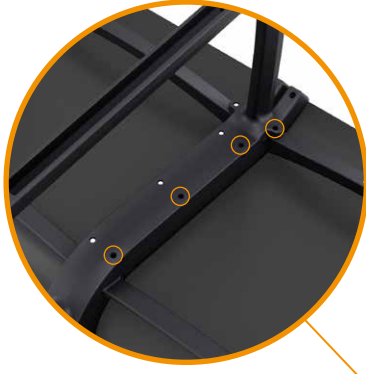

2

3

4

5

- ! Orta ayađı sıkıca monte etmeden lütfen oturmayınız.
- Please do not sit without assembling the middle leg.

/SiestaFurniture

İŞILPLAST PLASTİK SANAYİ VE TİCARET A.Ş.
Ulus Mah. Çatalca Yolu Cad. No:597 Tepecik 34537
Büyüçekmece - İSTANBUL / TURKEY
Tel: +90 212 861 50 00
Fax: +90 212 861 00 24
export@siesta.com.tr