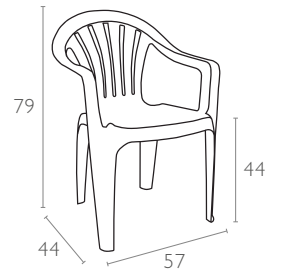

Ölçüler cm'dir.
All dimensions are in cm.