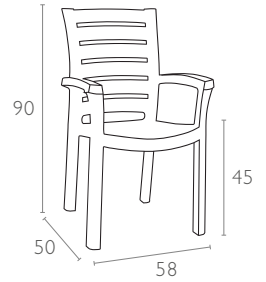

Ölçüler cm'dir.
All dimensions are in cm.

Ambalaj ölçüleri ve hacim / Package dimensions in cm and volume

m³
1,548

Lojistik bilgileri / Logistics information

40 DC Cntr	40 HC Cntr	82 Cbm Truck	105 Cbm Truck
1000	1200	1344	1440