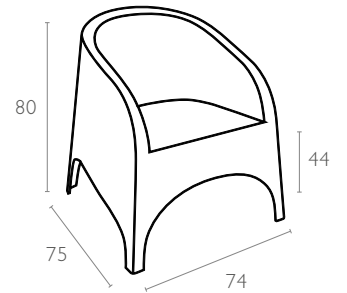

Ölçüler cm'dir.
All dimensions are in cm.